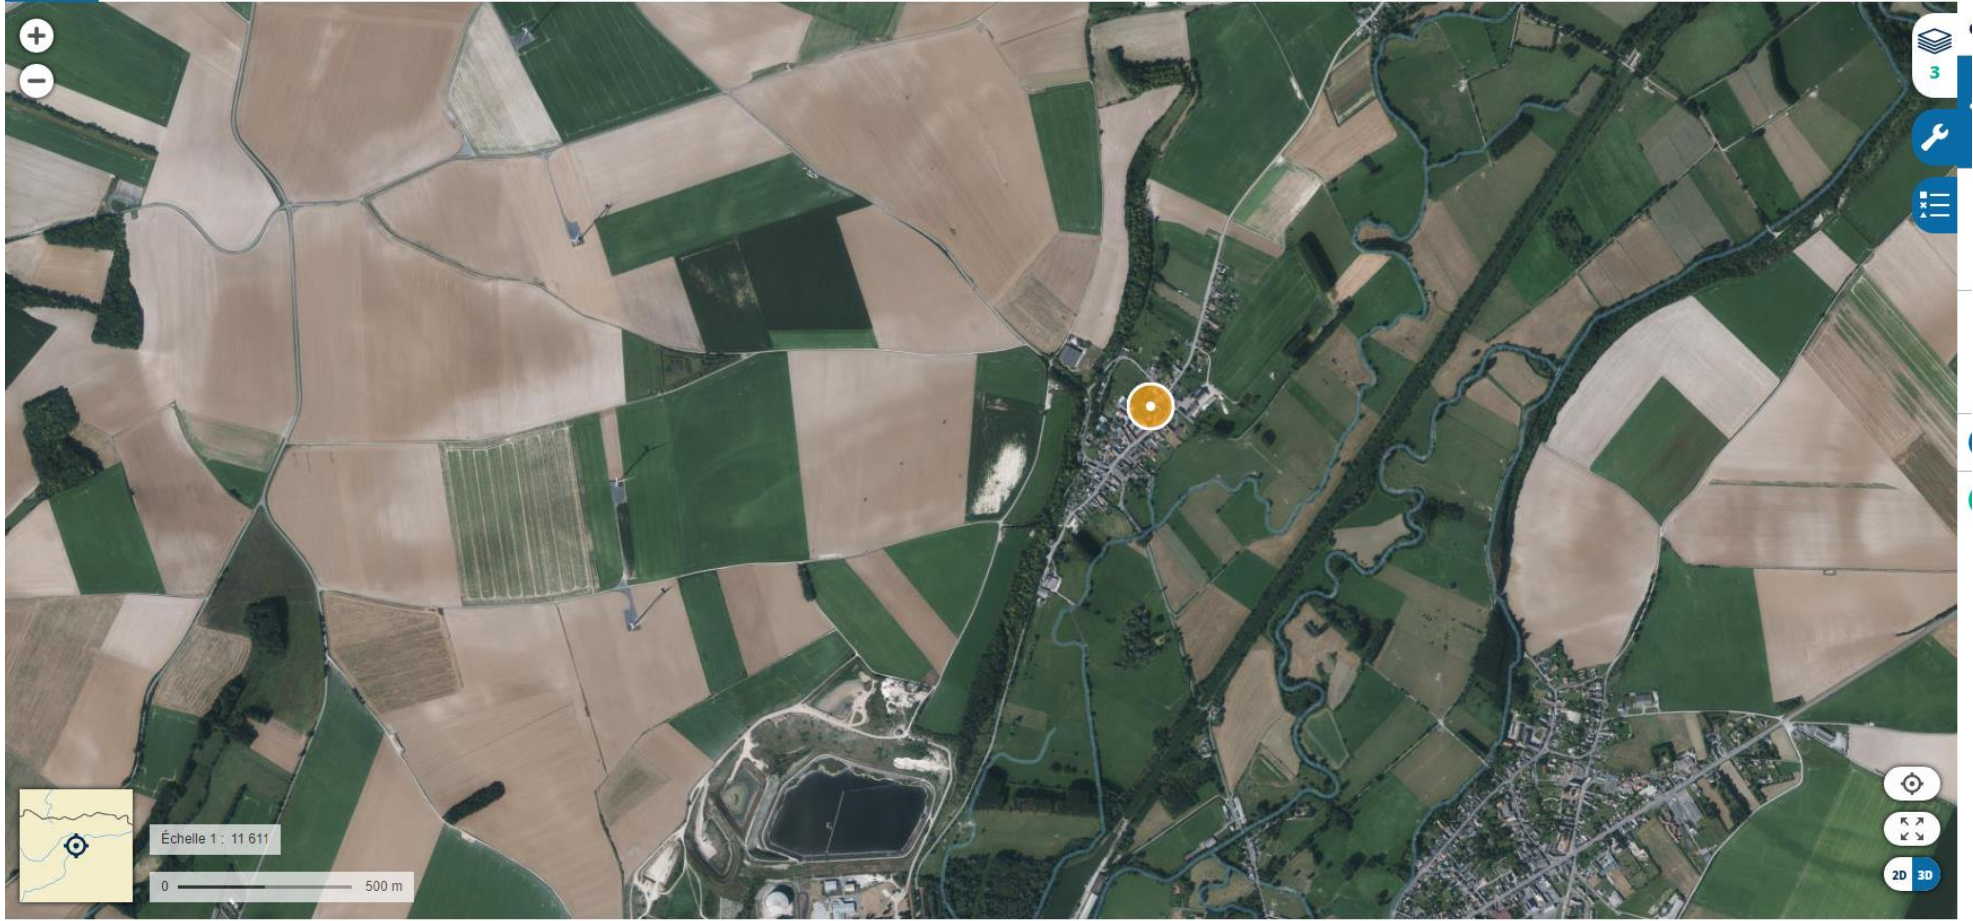

Linéaire de 95m cumulé

Hibernacula potentiels sur les parties de haie les plus importantes

Localisations pour replantation

Échelle 1 : 29 425

0 1000 m