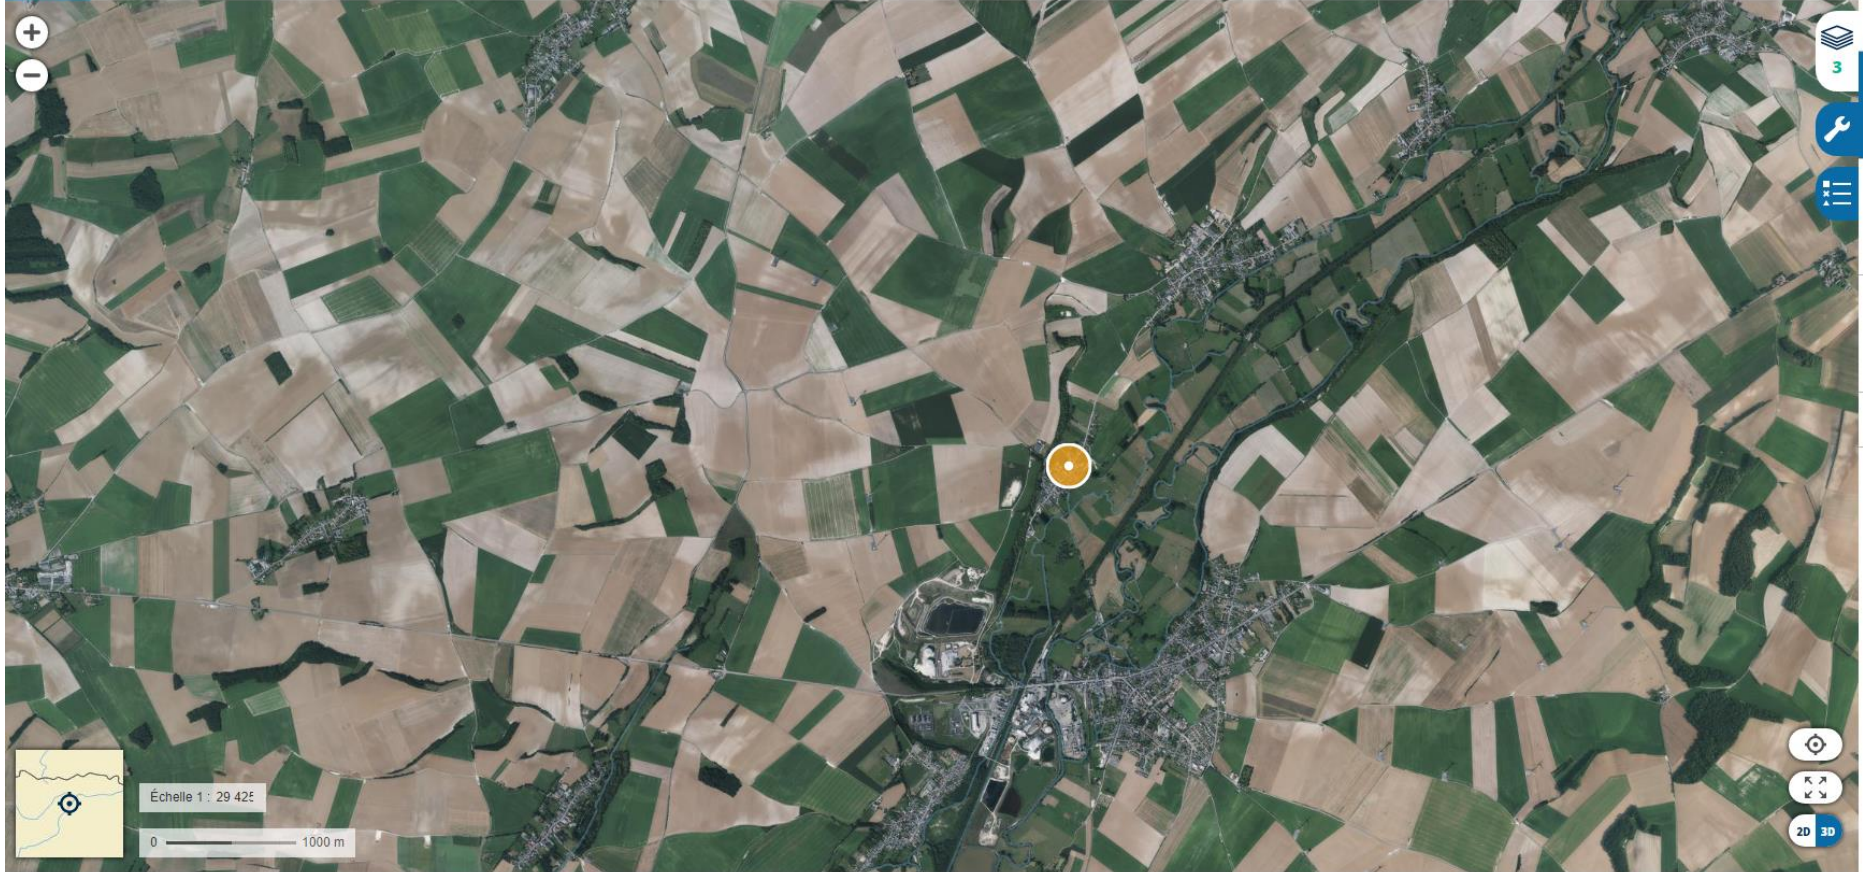

Linéaire de 95m cumulé

Hibernacula potentiels sur les parties de haie les plus importantes

Localisations pour replantation

Échelle 1 : 29 425

0 1000 m